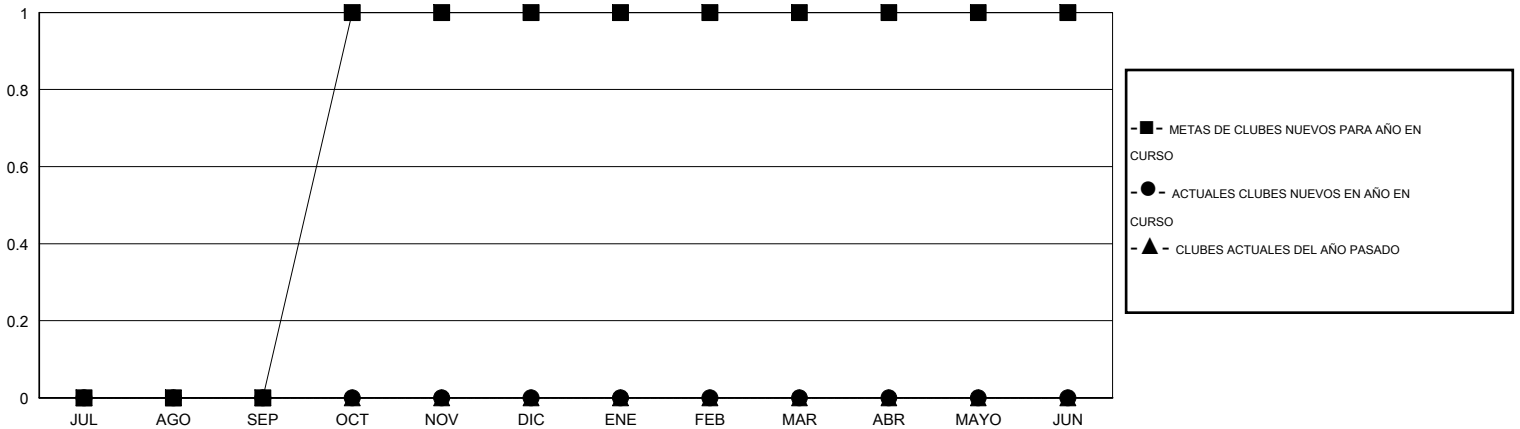

MONTHLY MEMBERSHIP PROGRESS REPORT

District S 1

Results as of: 8/31/2014

GMT: Pedro Marrello

UBICACIÓN BOLIVIA

GMT DE AE 3

Clubes					socios				
RESULTADOS DE 2014-2015					RESULTADOS DE 2014-2015				
TRIMESTRE	META DE CLUBES NUEVOS	ACTUALES NUEVOS CLUBES	BAJAS ACTUALES DE CLUBES	ACTUAL GANANCIA/ PÉRDIDA NETA	TRIMESTRE	META DE SOCIOS NUEVOS	ACTUALES SOCIOS AÑADIDOS	BAJAS ACTUALES DE SOCIOS	ACTUAL GANANCIA/ PÉRDIDA NETA
JUL/AGO/SEP	0	0	0	0	JUL/AGO/SEP	4	14	29	-15
OCT/NOV/DIC	1	0	0	0	OCT/NOV/DIC	39	0	0	0
ENE/FEB/MAR	0	0	0	0	ENE/FEB/MAR	-15	0	0	0
ABR/MAYO/JUN	0	0	0	0	ABR/MAYO/JUN	1	0	0	0

METAS Y CIFRA ACUMULATIVA DE CLUBES NUEVOS

METAS Y CIFRA ACUMULATIVA DE SOCIOS

CLUBES DADOS DE BAJA: 0	5 CLUBS OF 28 AÑADIERON 1 O MÁS SOCIOS NUEVOS	<u>DISTRIBUCIÓN POR SEXO</u>	
<u>SOCIOS DADOS DE BAJA</u>		MASCULINO	255 (45.78%)
FALLECIDOS	4	FEMENINO	302 (54.22%)
CLUB CANCELADO	0	SOCIOS EN UNIDAD FAMILIAR 141 CABEZA DE FAMILIA 64 NO ES CABEZA DE FAMILIA 77	
OTRO	25		
TOTAL	29		
CLIC AQUÍ PARA DATOS DE SALUD DE CLUB			