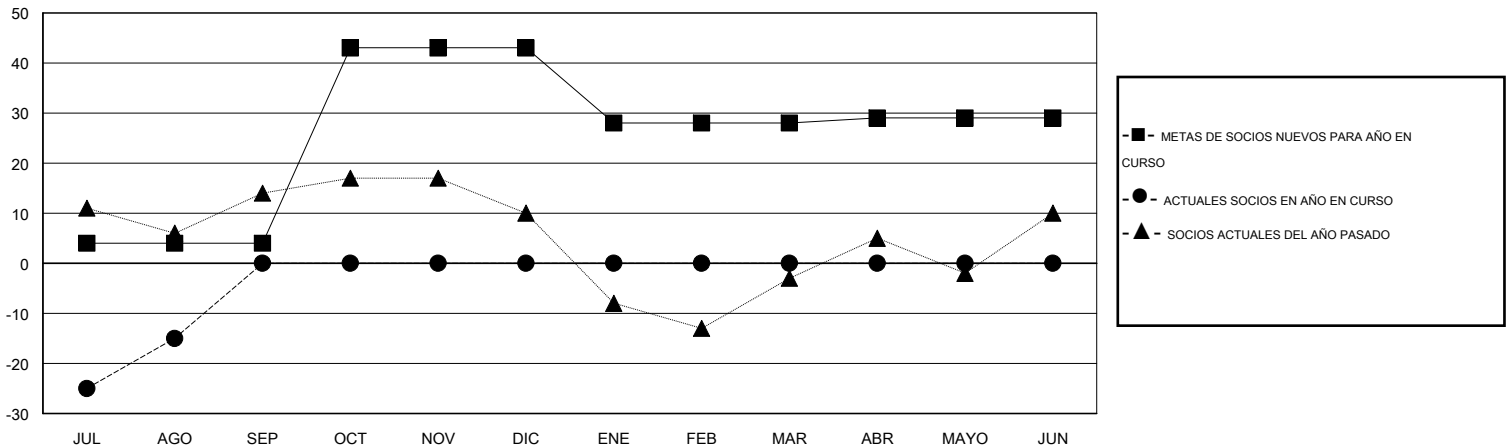

MONTHLY MEMBERSHIP PROGRESS REPORT

District S 1

Results as of: 8/31/2014

GMT: Pedro Marrello

UBICACIÓN BOLIVIA

GMT DE AE 3

Clubes					socios				
RESULTADOS DE 2014-2015					RESULTADOS DE 2014-2015				
TRIMESTRE	META DE CLUBES NUEVOS	ACTUALES NUEVOS CLUBES	BAJAS ACTUALES DE CLUBES	ACTUAL GANANCIA/ PÉRDIDA NETA	TRIMESTRE	META DE SOCIOS NUEVOS	ACTUALES SOCIOS AÑADIDOS	BAJAS ACTUALES DE SOCIOS	ACTUAL GANANCIA/ PÉRDIDA NETA
JUL/AGO/SEP	0	0	0	0	JUL/AGO/SEP	4	14	29	-15
OCT/NOV/DIC	1	0	0	0	OCT/NOV/DIC	39	0	0	0
ENE/FEB/MAR	0	0	0	0	ENE/FEB/MAR	-15	0	0	0
ABR/MAYO/JUN	0	0	0	0	ABR/MAYO/JUN	1	0	0	0

METAS Y CIFRA ACUMULATIVA DE CLUBES NUEVOS

METAS Y CIFRA ACUMULATIVA DE SOCIOS

CLUBES DADOS DE BAJA: 0	5 CLUBS OF 28 AÑADIERON 1 O MÁS SOCIOS NUEVOS	<u>DISTRIBUCIÓN POR SEXO</u>	
<u>SOCIOS DADOS DE BAJA</u>		MASCULINO	255 (45.78%)
FALLECIDOS	4	FEMENINO	302 (54.22%)
CLUB CANCELADO	0	SOCIOS EN UNIDAD FAMILIAR 141 CABEZA DE FAMILIA 64 NO ES CABEZA DE FAMILIA 77	
OTRO	25		
TOTAL	29		
CLIC AQUÍ PARA DATOS DE SALUD DE CLUB			